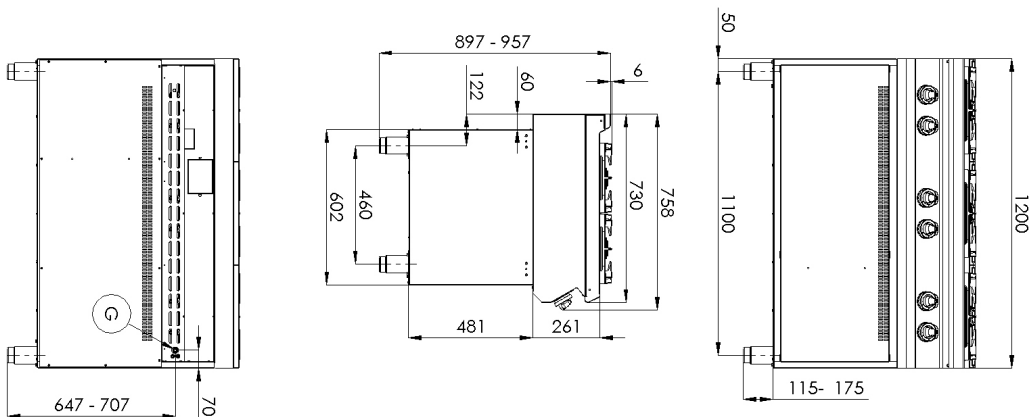

Technický list

Technický výkres

Sporák plynový s podstavbou

Model	Sap kód	00014782
SPS 7120 G	Skupina artiklů	Sporáky